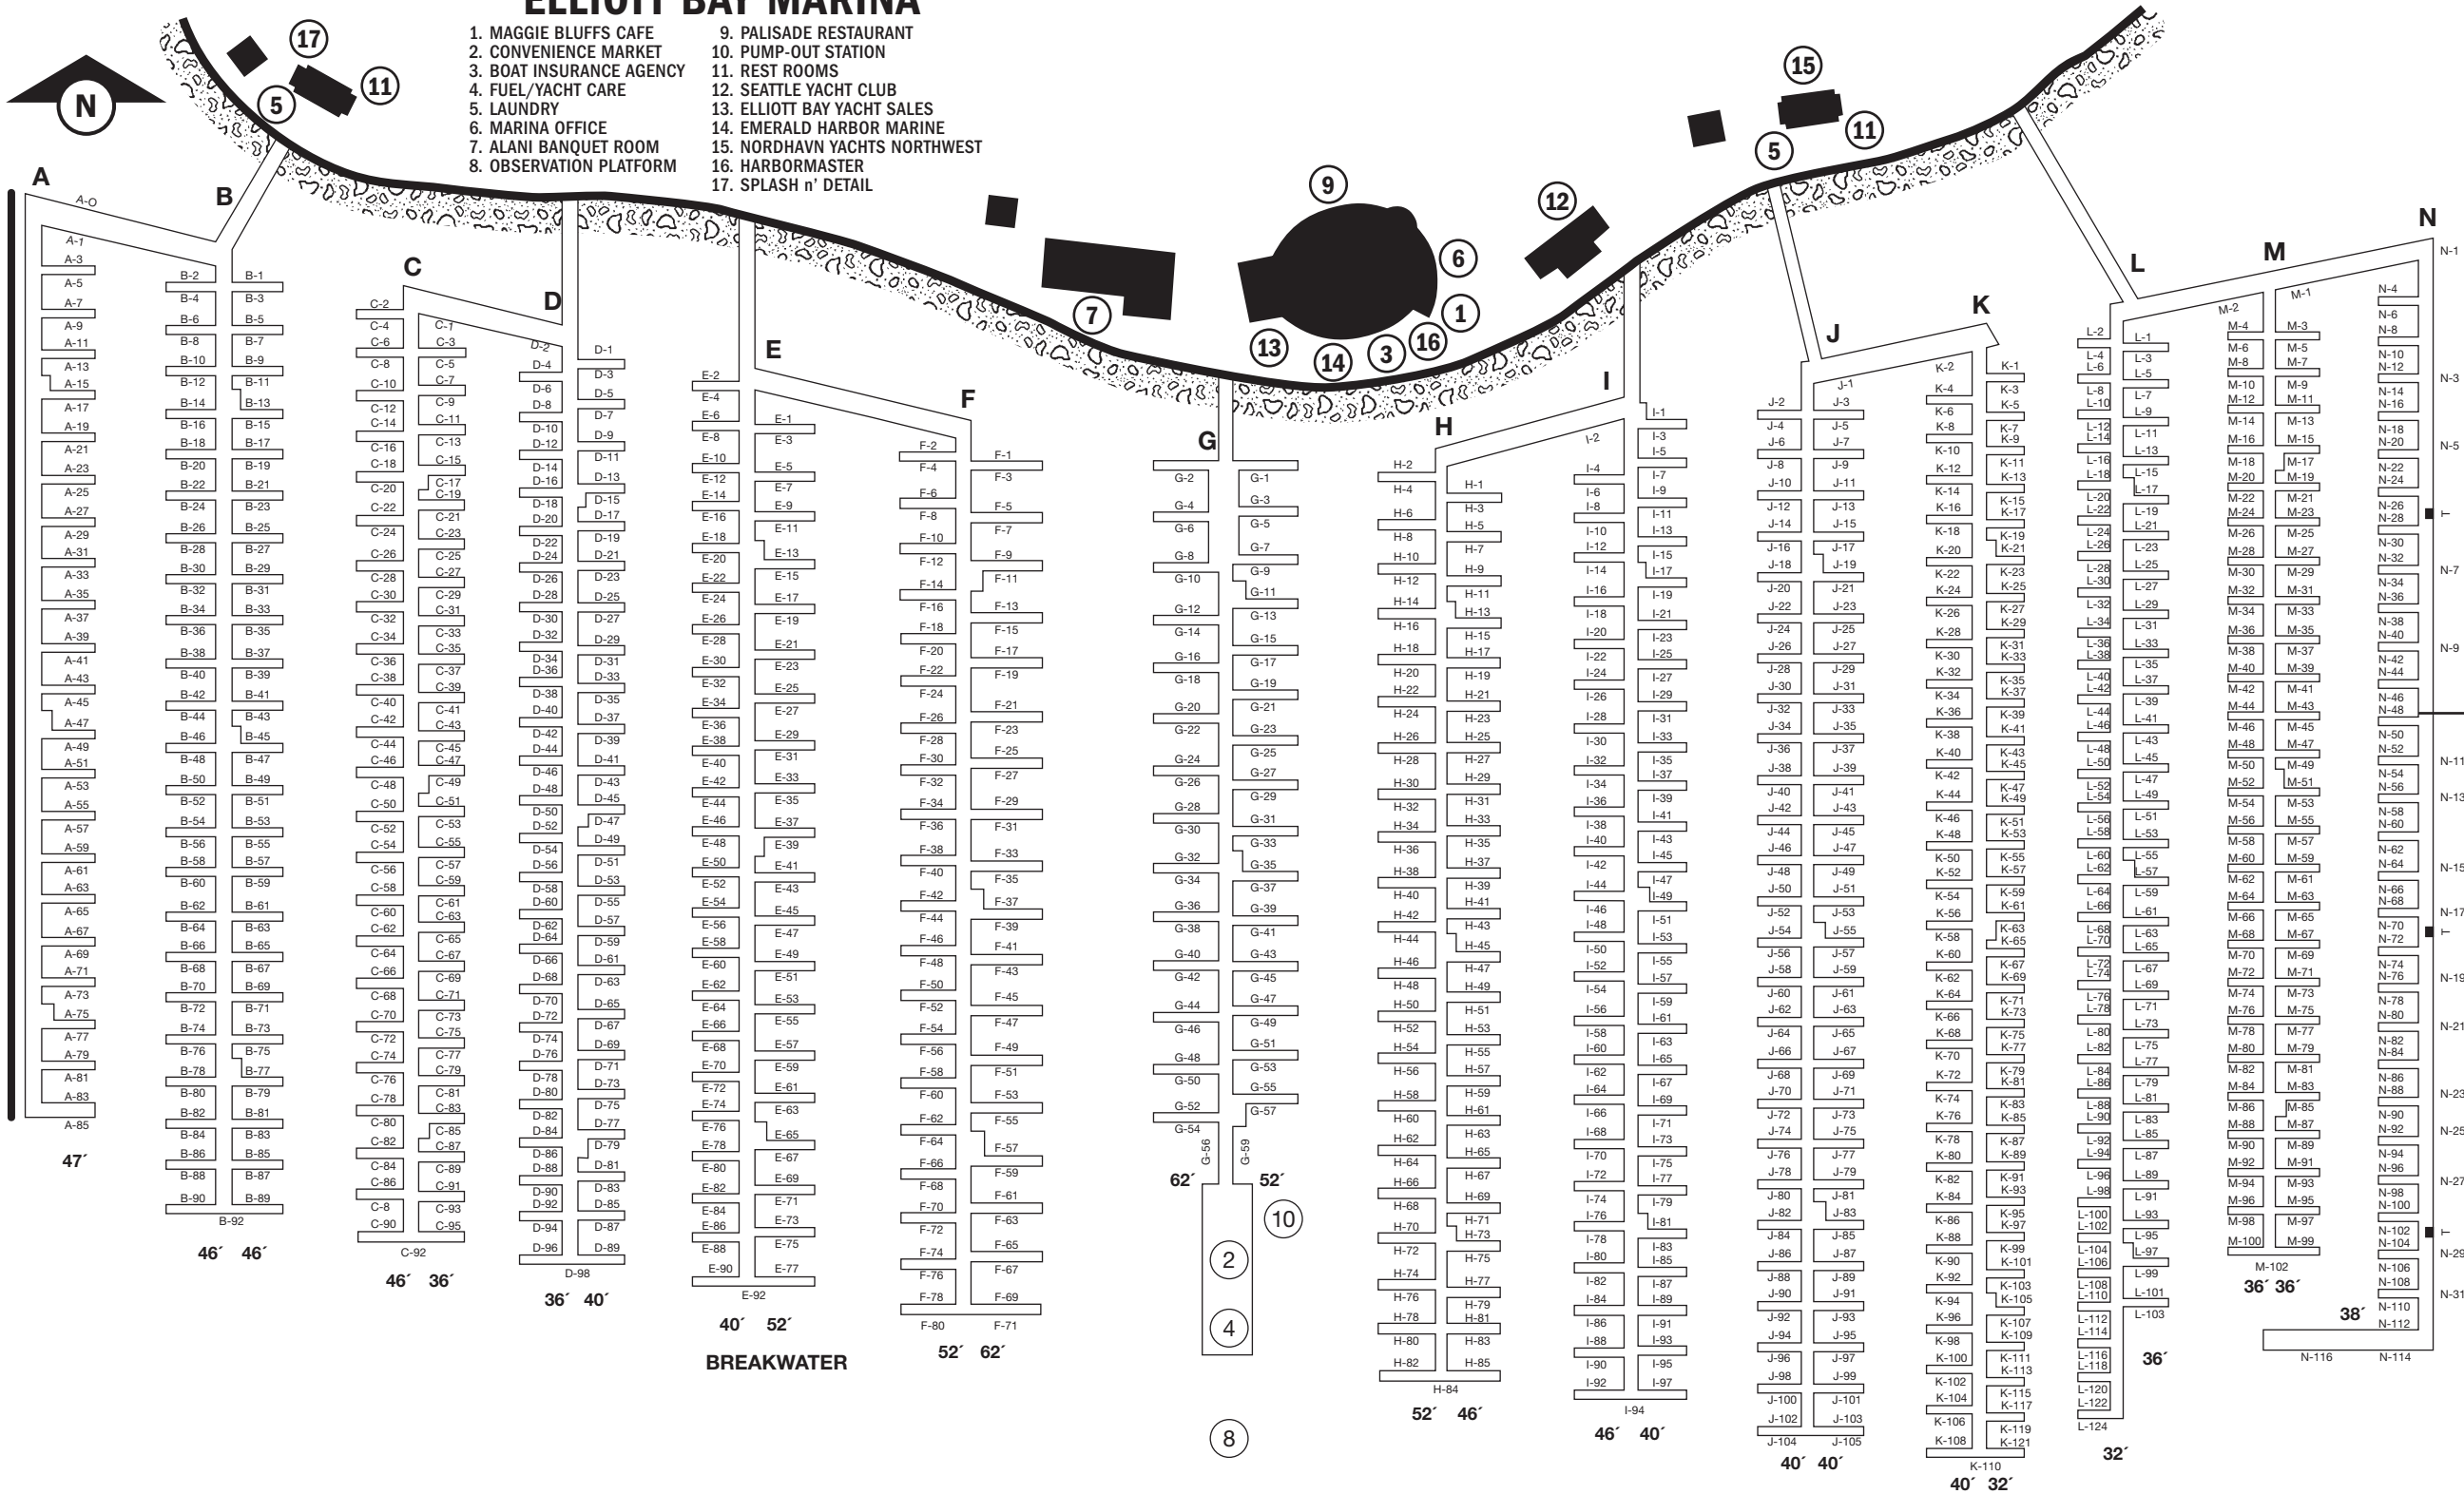

N

47'

46' 46'

46' 36'

36' 40'

40' 52'

BREAKWATER

52' 62'